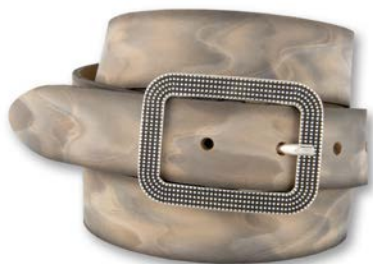

NEU 258 khaki

010 weiß

015 silber

020 schwarz

084 cognac

NEU! 301813 | (910951) | Breite 3 cm | TW 80 - 105 | UVP € 29,95 | ♻️ | Ladybelts Rindleder Print

134 beige-gold

150 schwarz-silber

NEU! 351811 | (914501) | Breite 3,5 cm | TW 80 - 105 | UVP € 39,95 | ♻️ | Ladybelts Rindleder Print

134 beige-gold

150 schwarz-silber

NEU! 402940 | (912501) | Breite 4 cm | TW 80 - 105 | UVP € 34,95 | ♻️ | Ladybelts Rindleder Print

134 beige-gold

150 schwarz-silber

301793 | (910701) | Breite 3 cm | TW 80 - 105 | UVP € 29,95 | 🐾 | Ladybelts Rindleder Print

048 blue

061 beige

351787 | (912201) | Breite 3,5 cm | TW 80 - 105 | UVP € 34,95 | 🐾 | Ladybelts Rindleder Print

048 blue

061 beige

402923 | (912501) | Breite 4 cm | TW 80 - 105 | UVP € 34,95 | 🐾 | Ladybelts Rindleder Print

048 blue

061 beige

301764 | (910951) | Breite 3 cm | TW 80 - 105 | UVP € 29,95 | 🐾 | Ladybelts Veloursleder