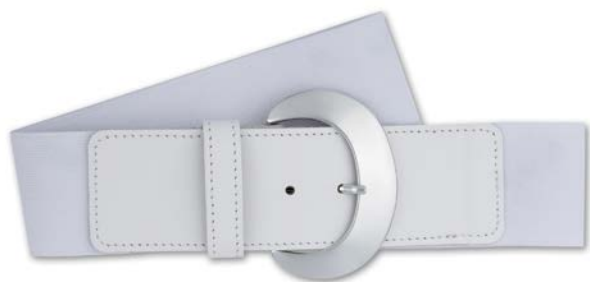

010 weiß

020 schwarz

045 marine

057 rot

064 dunkelbraun

Lady Nappaleder Formgürtel (200)

60463 | (912501) | Breite 6 cm | TW 70, 80, 90, 100 | UVP € 34,95 | Ladybelts Formgürtel

010 weiß